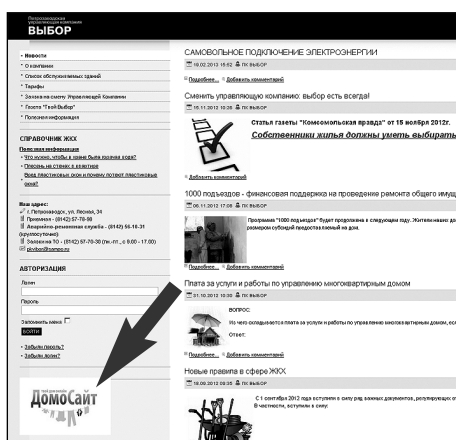

Для жителей многоквартирных домов организация некоего общедомового Интернет-форума очень интересна и полезна.

На таком форуме в режиме он-лайн можно, не выходя из дома или офиса, обсуждать самые разные вопросы и проблемы не только своего дома, но и соседних домов, а так же задавать интересующие вас вопросы управляющей компании и подать к нам заявку на проведение того или иного вида работ.

На сайте можно в режиме онлайн обсудить с соседями по дому любую тему, касающуюся благоустройства территории или ремонта подъездов, покраски фасадов или замены труб и т. д. Таким образом, придти к общему мнению по тому или иному вопросу можно заранее, обсудив ее через форум.

Более того, даже общее собрание собственников жилья можно проводить через этот сайт. Делается все просто: на повестку дня ставится тот или иной вопрос, а жильцы обсуждают его и, затем, отвечают на него простым голосованием, нажимая «да» или «нет». Затем, на основании голосования, в установленном порядке составляется протокол общего собрания и, дальше все идет в привычном порядке.

Эти сообщения могут быть самого разного характера. Например, жильцов конкретного дома могут уведомить об авариях на сетях, о каких-то ЧП или о том, что в такое-то время в доме будет отключено водоснабжение для производства работ по ремонту труб т. д., или о необходимости в определенное время убрать автотранспорт для проведения каких-либо работ.

Для того, чтобы получать рассылку сообщений от компании «Выбор», надо только зарегистрироваться на сайте. Этого будет вполне достаточно, чтобы иметь через SMS-уведомления полную информацию о текущих вопросах и проблемах: самим сайтом, если для этого нет желания или возможности, можно и не пользоваться. Поэтому обращаемся ко всем жильцам с просьбой: получив сообщение на свой мобильный телефон, зарегистрируйтесь на сайте для получения информации от УК «Выбор».